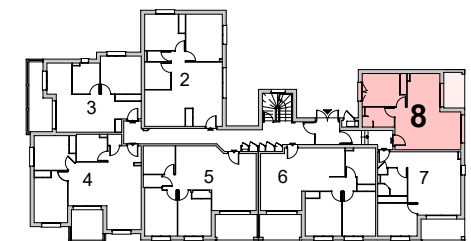

Résidence BELLE BRISE

132, Avenue Georges LASSALLE
64340 BOUCAU

APPARTEMENT 8
T2 42,80 m²

REZ-DE-CHAUSSEE 2

Séjour / Cuisine	27,70 m ²
Chambre	10,70 m ²
Salle d'eau / WC	4,40 m ²
<hr/>	
Terrasse	5,40 m ²

Le présent document exprime la disposition générale de l'appartement.

Les surfaces indiquées sont approximatives, les retombées soffites, faux plafonds, rampants, gaines ainsi que les emplacements des équipements sont figurés à titre indicatif et sont susceptibles d'évoluer en situation, en nombres et en dimensions.